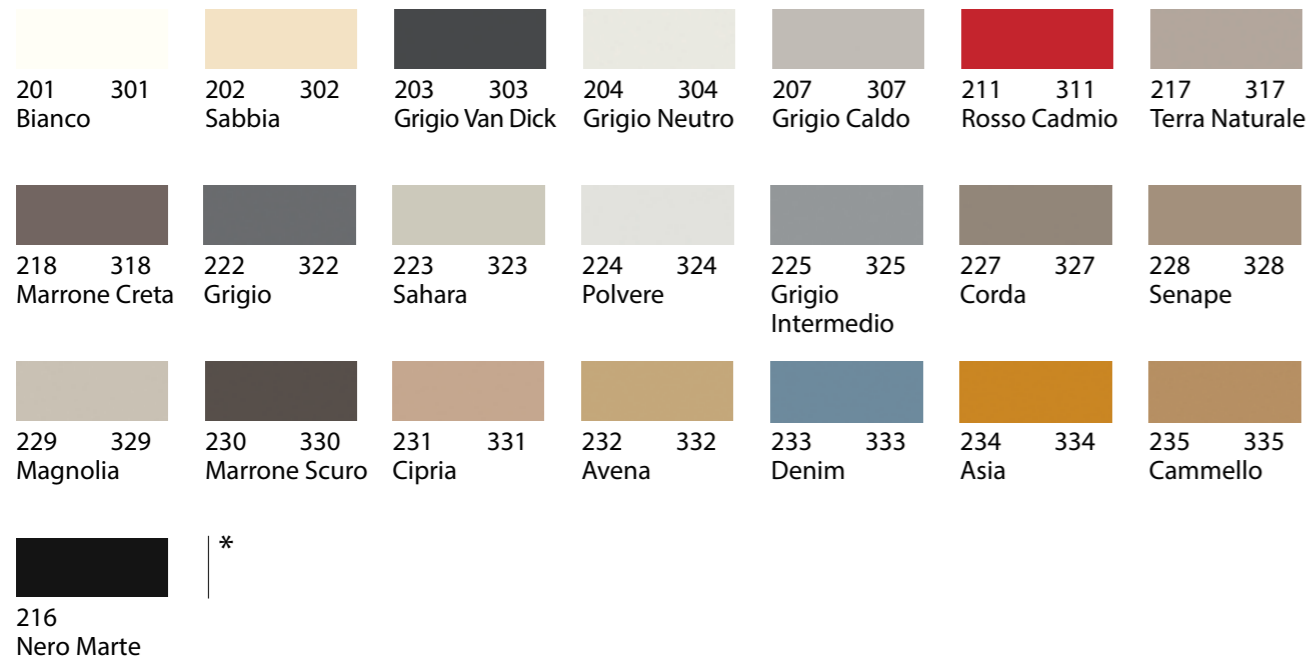

LACCATO OPACO / LUCIDO — MATT / GLOSSY LACQUERED