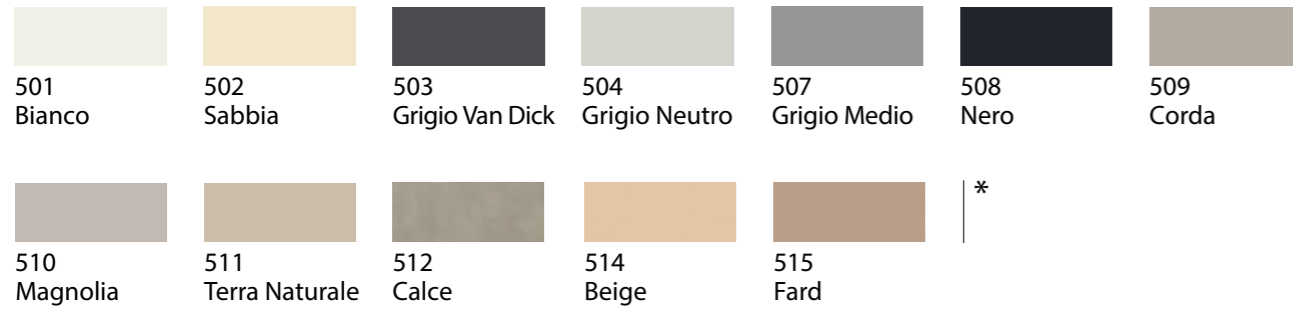

LAMINATO OPACO — MATT LAMINATE

BORDO FINITURA METALLO — METAL EDGE