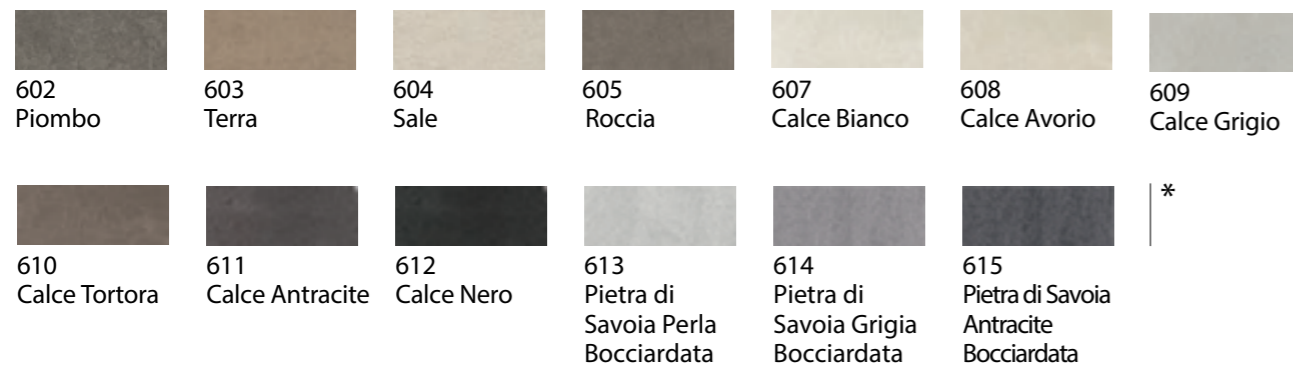

LAMINATO OPACO — MATT LAMINATE

BORDO FINITURA METALLO — METAL EDGE

FENIX — FENIX

LAMINAM — LAMINAM

LACCATO OPACO / LUCIDO — MATT / GLOSSY LACQUERED

ESSENZA — WOOD

VETRO — GLASS

STRUTTURE — CARCASES

* Colore a campione con supplemento costo — Sample colour with additional cost