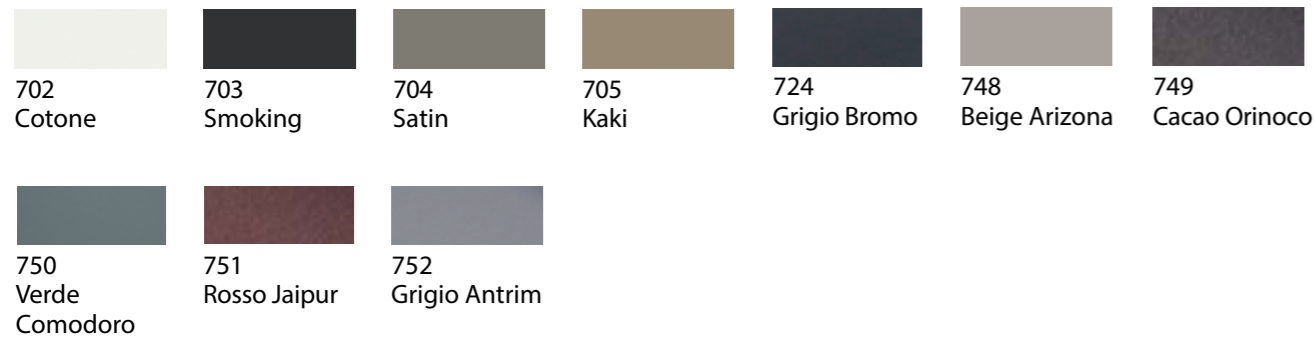

UNIKA

LAMINATO OPACO — MATT LAMINATE

BORDO FINITURA METALLO — METAL EDGE

FENIX — FENIX

LAMINAM — LAMINAM

LACCATO OPACO / LUCIDO — MATT / GLOSSY LACQUERED

ESSENZA — WOOD

VETRO — GLASS

662
Cemento
2810

663
Lavagna

664
Lamiera

665
Ossido

666
Bronzo

667
Grafite Brown

668
Gesso 410

669
Fenix Nero
Ingo 072

809
Grey Stone

812
Brown Stone

813
Emperador
Dark

814
Invisible
Light

815
Pietra
Imperiale

816
Sahara Brown

GRANITO — GRANITE

804
Nero Assoluto

861
Moca

862
Nero
Assoluto

LAMELLARE — LAMELLAR

174
Rovere

176
Rovere Wengé

177
Rovere Nero

185
Rovere
Sbiancato

186
Rovere Grigio