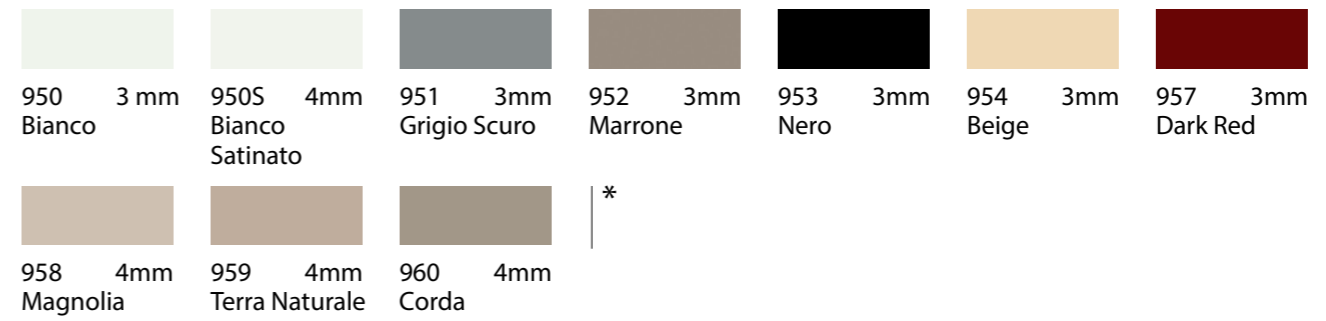

UNIKA

LAMINATO OPACO — MATT LAMINATE

BORDO FINITURA METALLO — METAL EDGE

FENIX — FENIX

LAMINAM — LAMINAM

LACCATO OPACO / LUCIDO — MATT / GLOSSY LACQUERED

ESSENZA — WOOD

VETRO — GLASS

STRUTTURE — CARCASES

* Colore a campione con supplemento costo — Sample colour with additional cost

LAMINATO — LAMINATE

650
Bianco

LAMINATO STRATIFICATO — MULTILAYER LAMINATE

660
Bianco 410

661
Antracite
1830

809
Grey Stone

812
Brown Stone

813
Emperador
Dark

814
Invisible
Light

815
Pietra
Imperiale

816
Sahara Brown

GRANITO — GRANITE

804
Nero Assoluto

861
Moca

862
Nero
Assoluto

LAMELLARE — LAMELLAR

174
Rovere

176
Rovere Wengé

177
Rovere Nero

185
Rovere
Sbiancato

186
Rovere Grigio